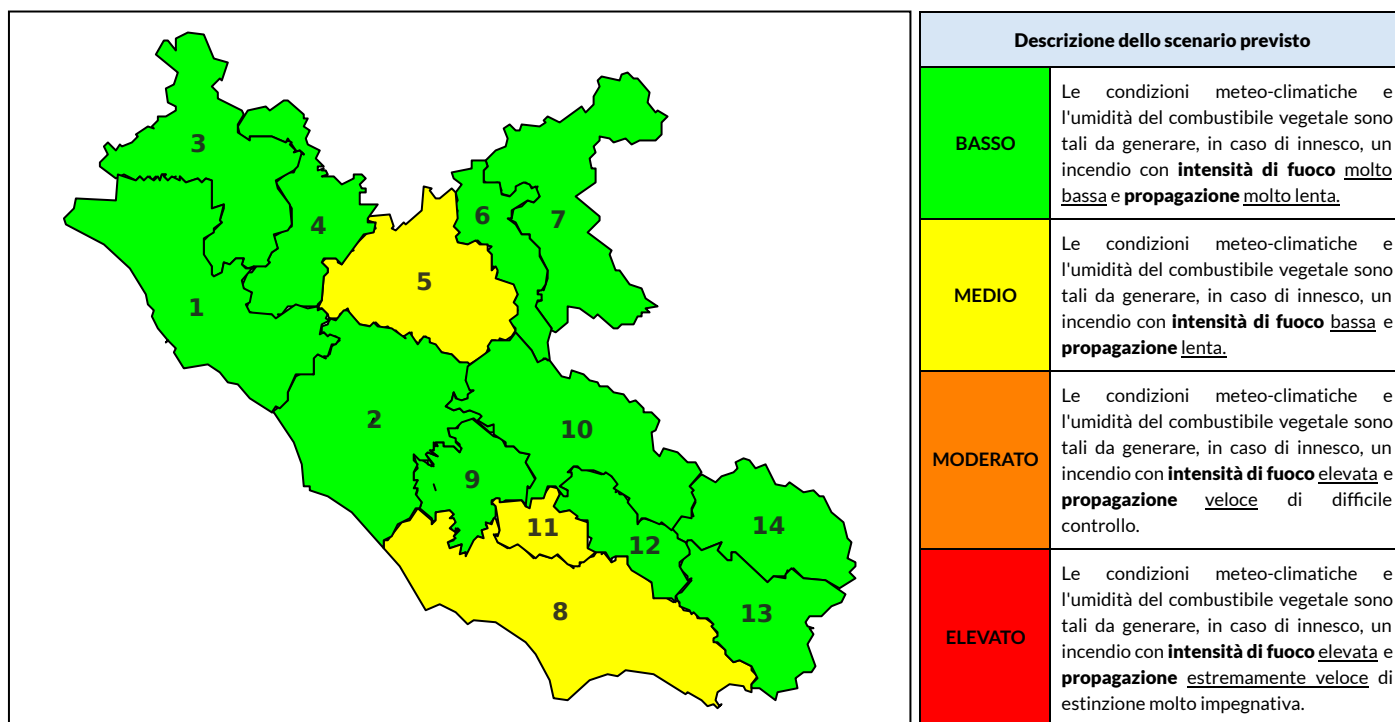

# BOLLETTINO DI PERICOLOSITA' DA INCENDI BOSCHIVI

## Previsioni per oggi 19-6-2023

Livello di pericolosità da incendio boschivo per Zona di Allerta AIB

Bollettino emesso nel periodo della campagna AIB Lazio sulla base del modello previsionale RISICOLazio, sviluppato in collaborazione con Fondazione CIMA, che fornisce un supporto per la valutazione della Pericolosità da incendio boschivo aggregata sulle Zone di Allerta AIB, approvate come parte integrante del Piano AIB Lazio 2020-2022 con DGR n° 270 del 15/05/2020. Il dettaglio della distribuzione dei Comuni nelle Zone AIB è consultabile al link [https://protezionecivile.regione.lazio.it/zone\\_allerta\\_aib\\_comuni/](https://protezionecivile.regione.lazio.it/zone_allerta_aib_comuni/). Le Norme Comportamentali per la popolazione sono consultabili al link [https://protezionecivile.regione.lazio.it/norme\\_comportamentali\\_aib/](https://protezionecivile.regione.lazio.it/norme_comportamentali_aib/).

Zona AIB	1	2	3	4	5	6	7	8	9	10	11	12	13	14
Livello Pericolosità	BASSO	BASSO	BASSO	BASSO	MEDIO	BASSO	BASSO	MEDIO	BASSO	BASSO	MEDIO	BASSO	BASSO	BASSO

NOTE

Empty box for notes.