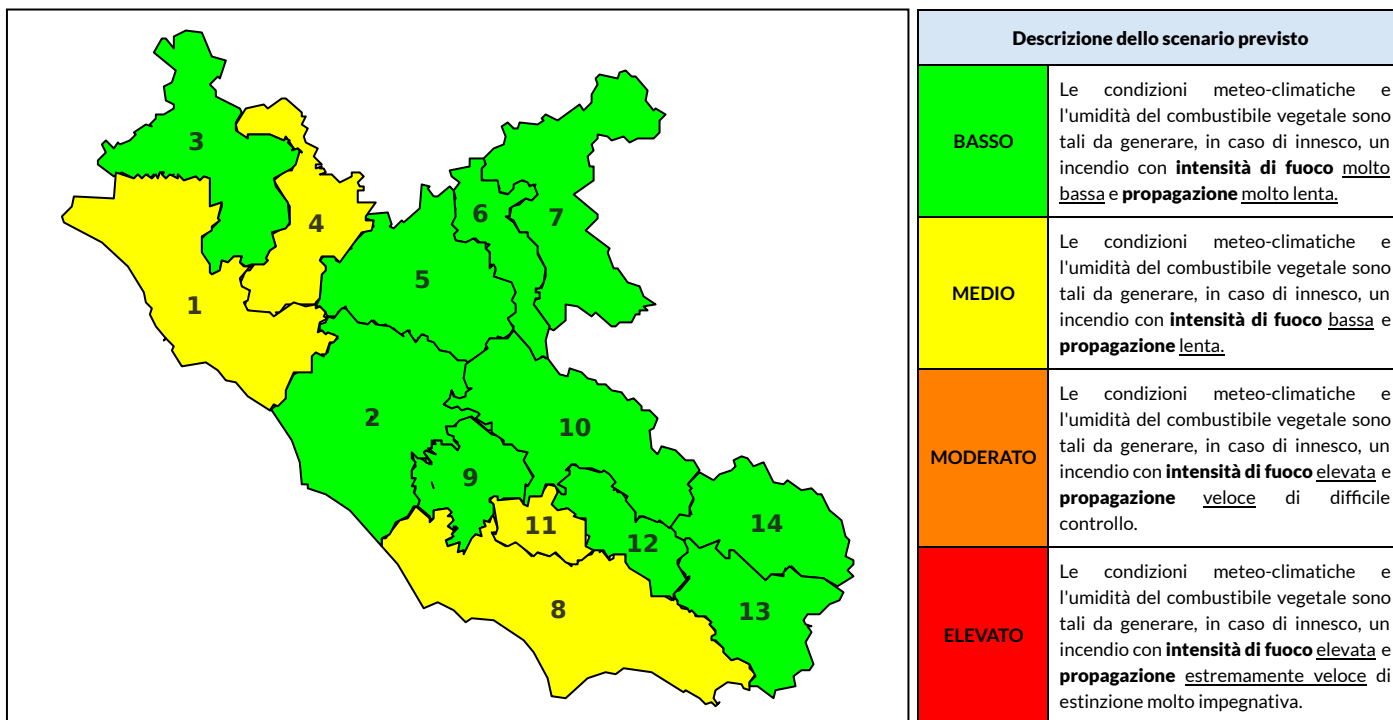

## Previsioni per oggi 19-6-2023

Livello di pericolosità da incendio boschivo per Zona di Allerta AIB

Bollettino emesso nel periodo della campagna AIB Lazio sulla base del modello previsionale RISICOLazio, sviluppato in collaborazione con Fondazione CIMA, che fornisce un supporto per la valutazione della Pericolosità da incendio boschivo aggregata sulle Zone di Allerta AIB, approvate come parte integrante del Piano AIB Lazio 2020-2022 con DGR n° 270 del 15/05/2020. Il dettaglio della distribuzione dei Comuni nelle Zone AIB è consultabile al link [https://protezionecivile.regione.lazio.it/zone\\_allerta\\_aib\\_comuni/](https://protezionecivile.regione.lazio.it/zone_allerta_aib_comuni/). Le Norme Comportamentali per la popolazione sono consultabili al link [https://protezionecivile.regione.lazio.it/norme\\_comportamentali\\_aib/](https://protezionecivile.regione.lazio.it/norme_comportamentali_aib/).

Zona AIB	1	2	3	4	5	6	7	8	9	10	11	12	13	14
Livello Pericolosità	BASSO	BASSO	BASSO	BASSO	MEDIO	BASSO	BASSO	MEDIO	BASSO	BASSO	MEDIO	BASSO	BASSO	BASSO

NOTE

Empty box for notes.

## BOLLETTINO DI PERICOLOSITA' DA INCENDI BOSCHIVI

Zona AIB	1	2	3	4	5	6	7	8	9	10	11	12	13	14
Livello Pericolosità	MEDIO	BASSO	BASSO	MEDIO	BASSO	BASSO	BASSO	MEDIO	BASSO	BASSO	MEDIO	BASSO	BASSO	BASSO